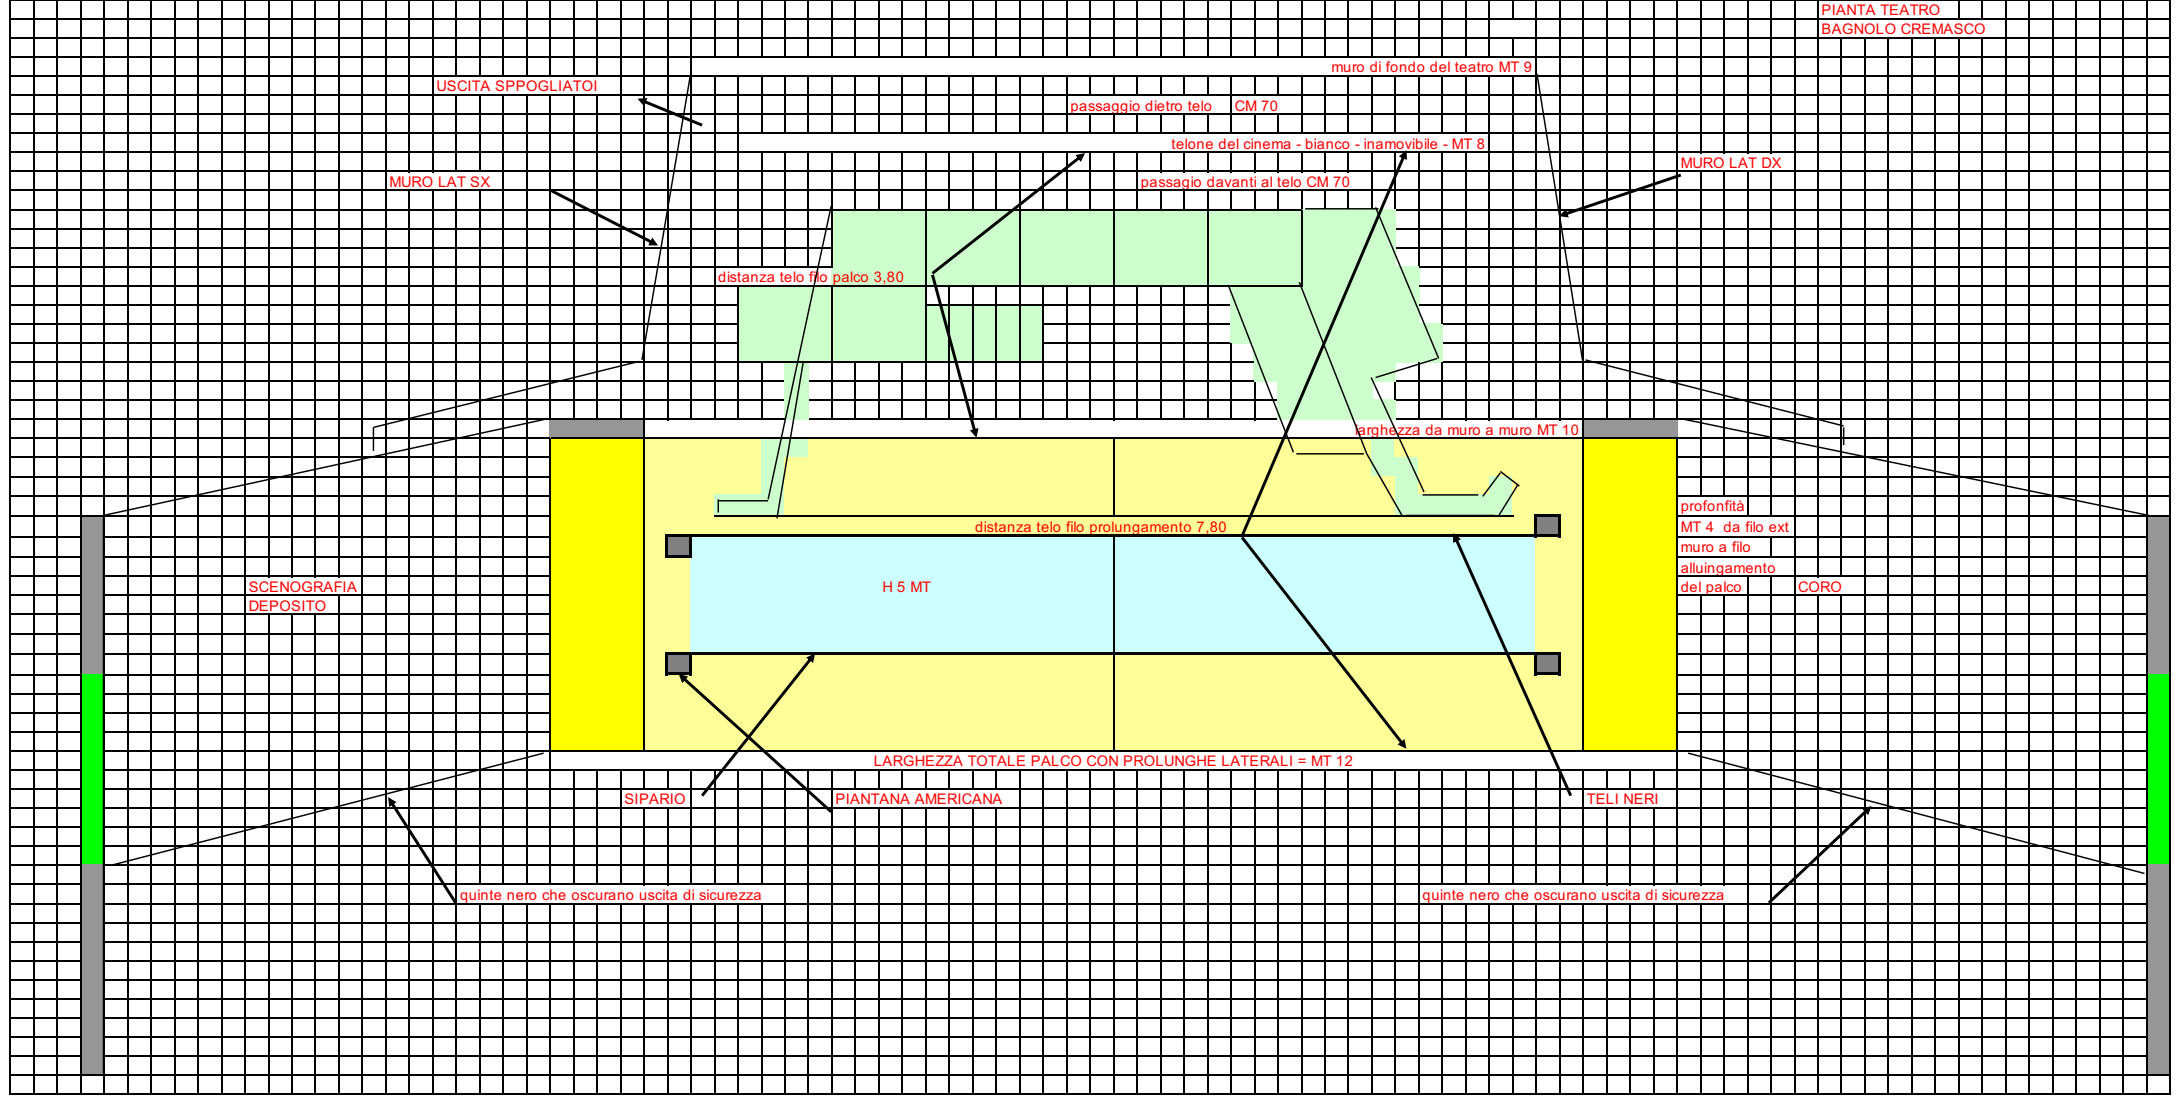

PIANTA TEATRO
BAGNOLO CREMASCO

USCITA SPPOGLIATOI

passaggio dietro telo CM 70

muro di fondo del teatro MT 9

telone del cinema - bianco - inamovibile - MT 8

MURO LAT DX

MURO LAT SX

passaggio davanti al telo CM 70

distanza telo filo palco 3,80

larghezza da muro a muro MT 10

distanza telo filo prolungamento 7,80

profondità
MT 4 da filo ext
muro a filo
allungamento
del palco

SCENOGRRAFIA
DEPOSITO

H 5 MT

CORO

LARGHEZZA TOTALE PALCO CON PROLUNGHE LATERALI = MT 12

SIPARIO

PIANTANA AMERICANA

TELI NERI

quinte nero che oscurano uscita di sicurezza

quinte nero che oscurano uscita di sicurezza

la compagnia teatrale CAINO & ABELE
dell'Oratorio S.G. Bosco di Offenburg
in collaborazione con Assessorato alla Cultura Comune di Offenburg